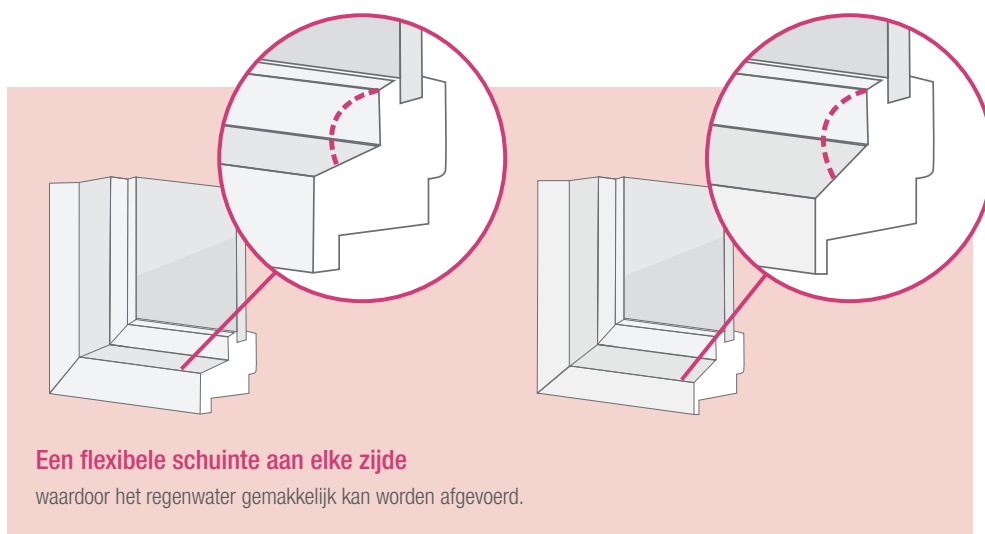

staat garant voor de vertrouwde look van een kunststofraam.

EINDELOOS VARIABEL

Maximale designmogelijkheden - tot in het kleinste detail

SYNEGO NL is net zo individueel als uw wensen: hoekig of rond, draai- of kiepbaar – u kiest de vorm, grootte en functie die bij u past. Met SYNEGO NL zijn ook gebogen vormen mogelijk.

Praktisch: de ramen van SYNEGO NL kunnen eenvoudig door te draaien naar binnen of naar buiten worden geopend.

Een flexibele schuinte aan elke zijde

waardoor het regenwater gemakkelijk kan worden afgevoerd.

Aan u de keuze

U heeft de keuze tussen een kleine of een grote schuinte. U kunt deze schuinte naar uw eigen wensen combineren en zo uw individueel vormgegeven raam op maat samenstellen.

De perfecte combinatie