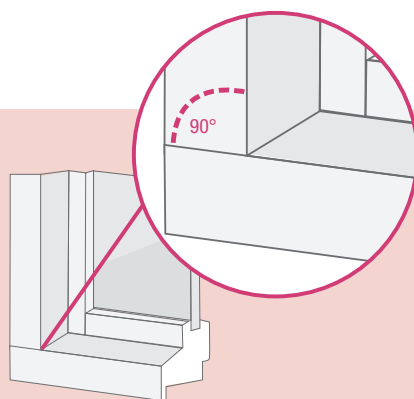

Unieke combinaties

De traditionele **houtoptiek** gecombineerd met de **voordelen** van een modern **kunststofraam**.

De 90° houtlookverbinding

zorgt voor een echte houtoptiek.

De klassieke 45° verbinding