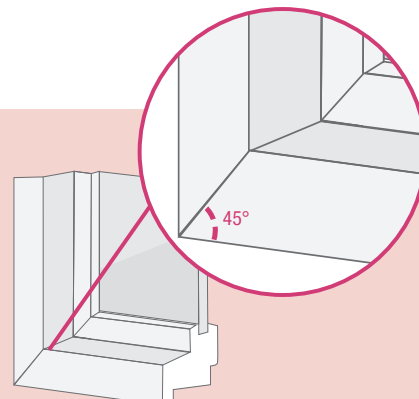

Unieke combinaties

De traditionele **houtoptiek** gecombineerd met de **voordelen** van een modern **kunststofraam**.

De 90° houtlookverbinding

zorgt voor een echte houtoptiek.

De klassieke 45° verbinding