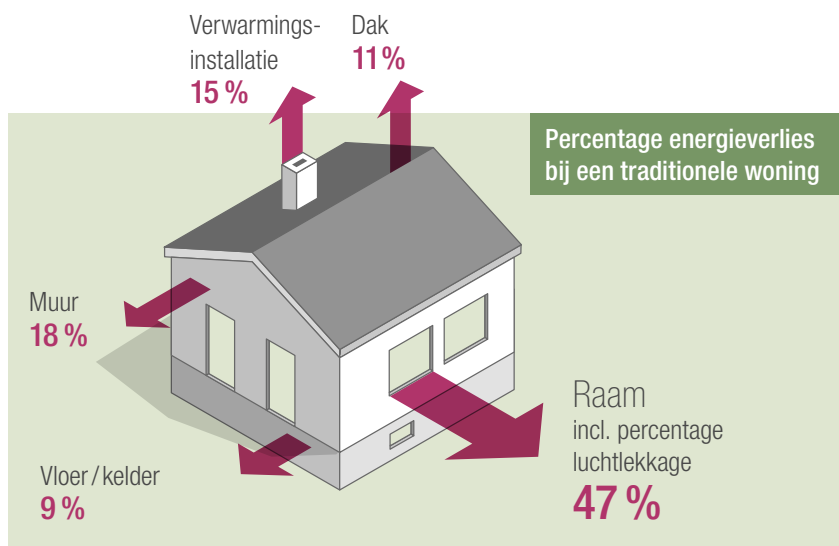

BEHAAGLIJKE WARMTE, LAGE STOOKKOSTEN

Bespaar op uw energieverbruik, niet op uw ramen

Nieuwe ramen van SYNEGO zijn het ideale besparingsprogramma. In vergelijking met de huidige standaardramen biedt SYNEGO u tot wel 50% meer warmte-isolatie. U bespaart merkbaar op uw stookkosten en de waarde van uw huis stijgt, zowel nu als in de toekomst.

Ramen zijn de zwakste schakel in een woning als het om energieverlies gaat. Ze zijn slecht geïsoleerd en technisch gezien meestal zeer verouderd. Met als gevolg: dure verwarmingsenergie vloeit via de ramen weg.

SYNEGO-kozijnen zijn hun geld waard.

Dankzij de uitstekende warmte-isolerende eigenschappen van SYNEGO daalt het energieverbruik direct vanaf de eerste dag. Uw energierekeningen en toekomstige energieprijstijgingen kunt u ontspannen tegemoet zien.

Tot 50% meer warmte-isolatie

in vergelijking met de huidige standaardramen*

Bron: Stiftung Warentest