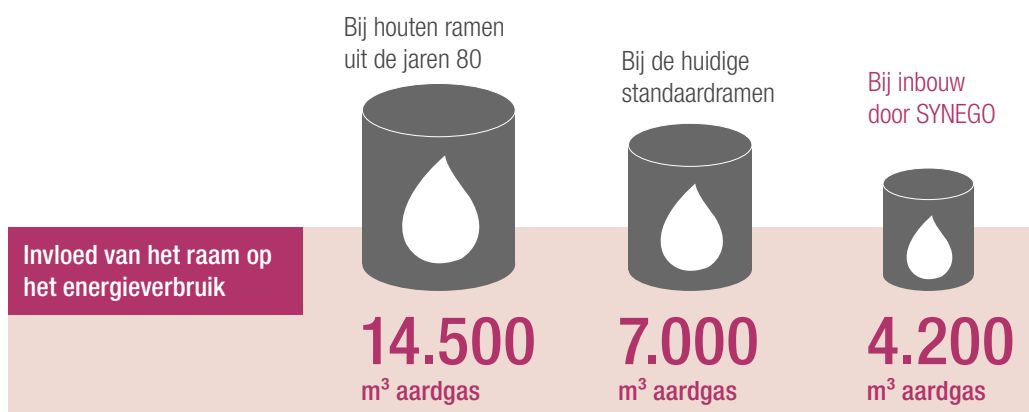

Ramen zijn de zwakste schakel in een woning als het om energieverlies gaat. Ze zijn slecht geïsoleerd en technisch gezien meestal zeer verouderd. Met als gevolg: dure verwarmingsenergie vloeit via de ramen weg.

### Tot 50% meer warmte-isolatie

in vergelijking met de huidige standaardramen\*

Bron: Stiftung Warentest

Berekening: raamoppervlak van 25 m<sup>2</sup>, aardgasverbruik in 25 jaar; houten ramen  $U_i = 2,79 \text{ W/m}^2\text{K}$ , standaardramen met  $U_i = 1,36 \text{ W/m}^2\text{K}$ ; SYNEGO met  $U_i = 0,66 \text{ W/m}^2\text{K}$

\* Standaardraam met  $U_i = 1,36 \text{ W/m}^2\text{K}$ ; SYNEGO met  $U_i = 0,66 \text{ W/m}^2\text{K}$

*...waar alleen  
mooie dromen  
naar binnen komen*