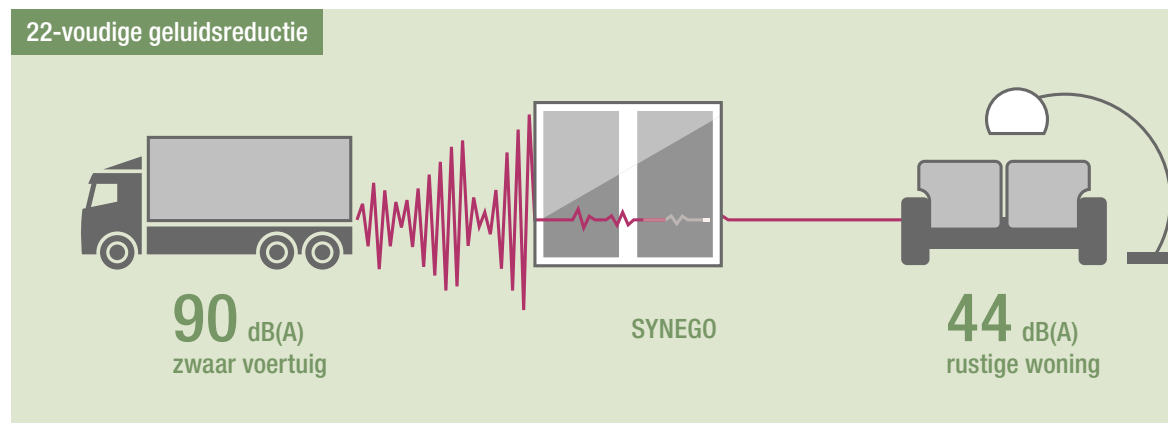

BLIJF ONGESTOORD

Met SYNEGO sluit u lawaai buiten

Verkeerslawaai, de grasmaaier van de buren, u bent dagelijks omgeven door harde geluiden. Met SYNEGO sluit u het lawaai gewoon buiten en wordt uw huis een oase van rust.

Tot wel 22 keer minder lawaai

dankzij individuele geluidswerende maatregelen

SYNEGO-ramen zetten het geluid uit.

Voel u op uw gemak, onafhankelijk van hoe lawaaierig uw omgeving is. Onderzoek heeft uitgewezen dat regelmatige belasting door verkeerslawaai tot een duidelijk hoger risico op

hart- en vaatziekten leidt. Laat het stressveroorzakende lawaai buiten. SYNEGO geeft u de rust terug die u nodig hebt om te kunnen ontspannen.

Bron: www.hug-technik.com/inhalt/ta/schallpegel_laermpegel.html