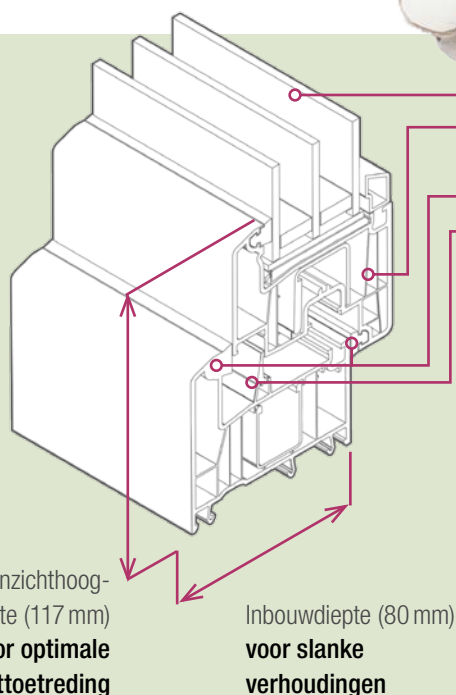

door het gebruik van secundaire grondstoffen

- Drievoudig warmte-isolerend glas, glasdikte max. 51 mm  
7 Kamers in het kader, 6 kamers in de vleugels voor hoge isolatie
- Dichtingen voor betrouwbare bescherming tegen tocht en vocht
- Optionele derde dichtingsysteem (uitvoeringsvariant)